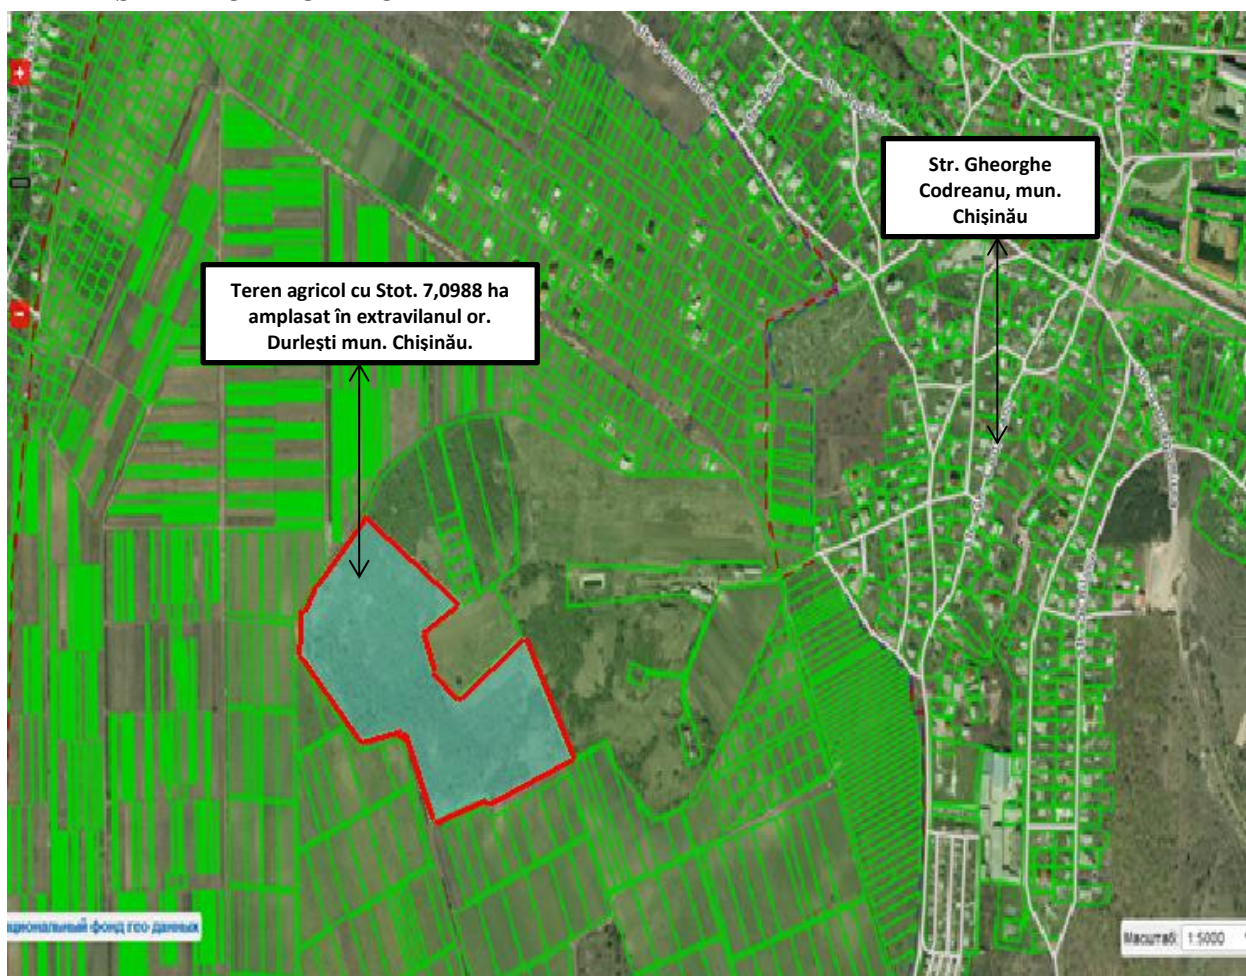

Teren agricol situat în extravilanul or. Durești, mun. Chișinău

1. DESCRIEREA GENERALĂ

Bunul imobil este amplasat în extravilanul or. Durești, mun. Chișinău.

Suprafața totală a terenului agricol cu nr. cadastral 0121103.771 – 7,0988ha;

Caracteristicile tehnice ale obiectelor

Teren agricol cu Stot. de 7,0988 ha, amplasat în extravilanul or. Durești, mun. Chișinău.	Căile de acces – drum rudimentar; Forma terenului – poligonală; Panta terenului - înclinat; Rețele ingineresti - lipsesc;

2. AMPLASAREA OBIECTELOR

3. PREȚUL BUNULUI IMOBIL;

Preț negociabil

4. NUMĂR DE CONTACT – 022-301-145; 022-301-266;