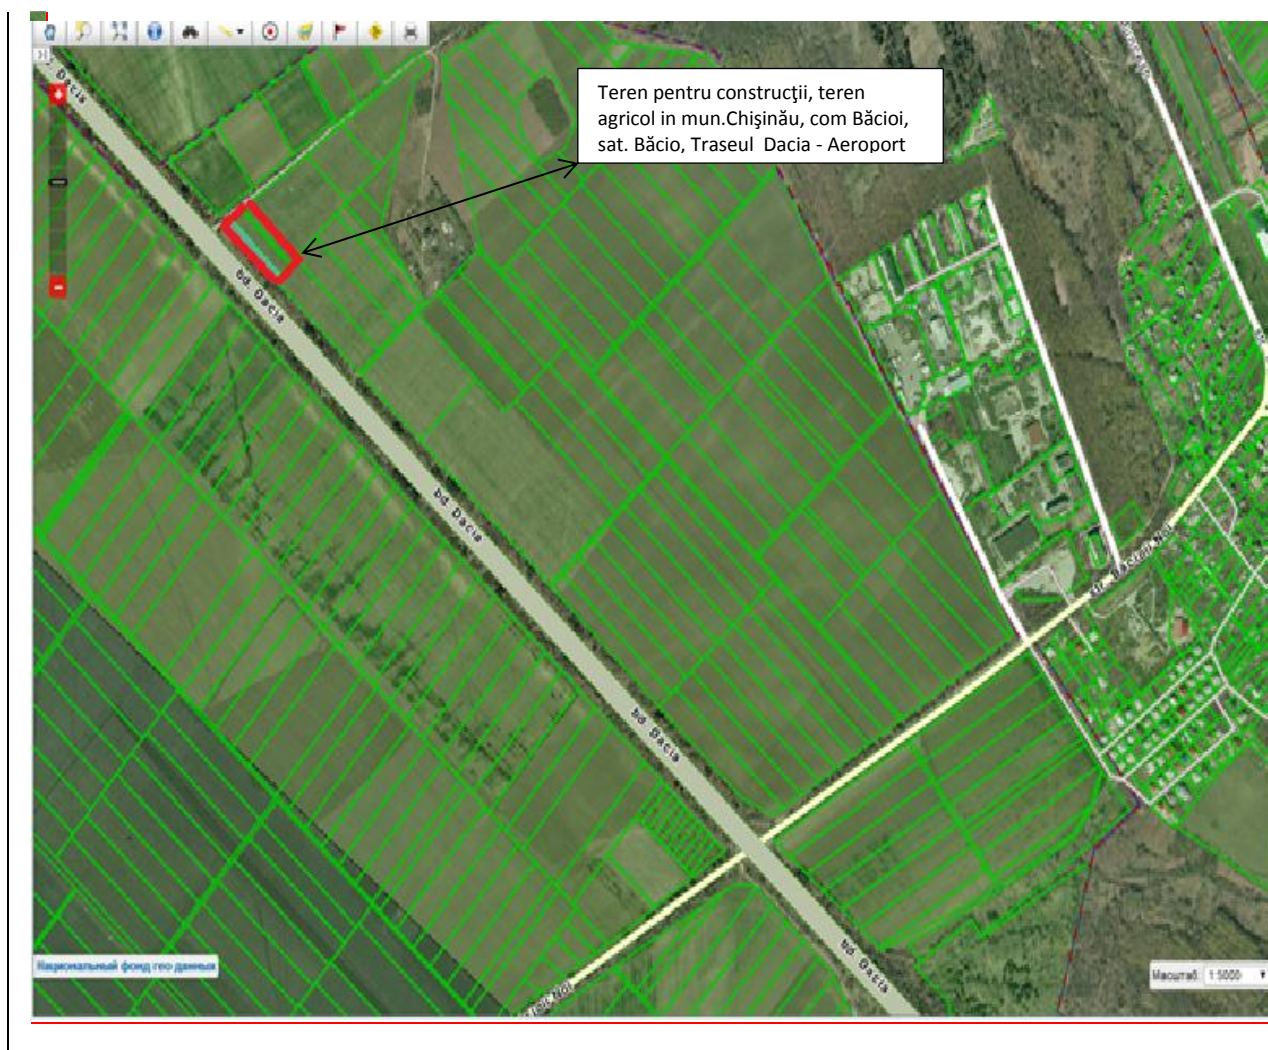

**Terenuri mun. Chișinău, com. Băcioi, sat Băcioi, extravilan cu suprafața totală
0,4548 ha**

1. DESCRIEREA GENERALĂ

Teren pentru construcții mun. Chișinău, com. Băcioi, sat. Băcioi
Teren cu destinație agricolă mun. Chișinău, com. Băcioi, sat. Băcioi

Teren pentru construcții nr. cadastral **5511105.470**, cu suprafața de **0,2 ha**;
Teren agricol nr. cadastral **5511105.276**, cu suprafața de **0,2548 ha**;

2. AMPLASAREA OBIECTULUI

3. PREȚUL BUNURILOR IMOBIL;