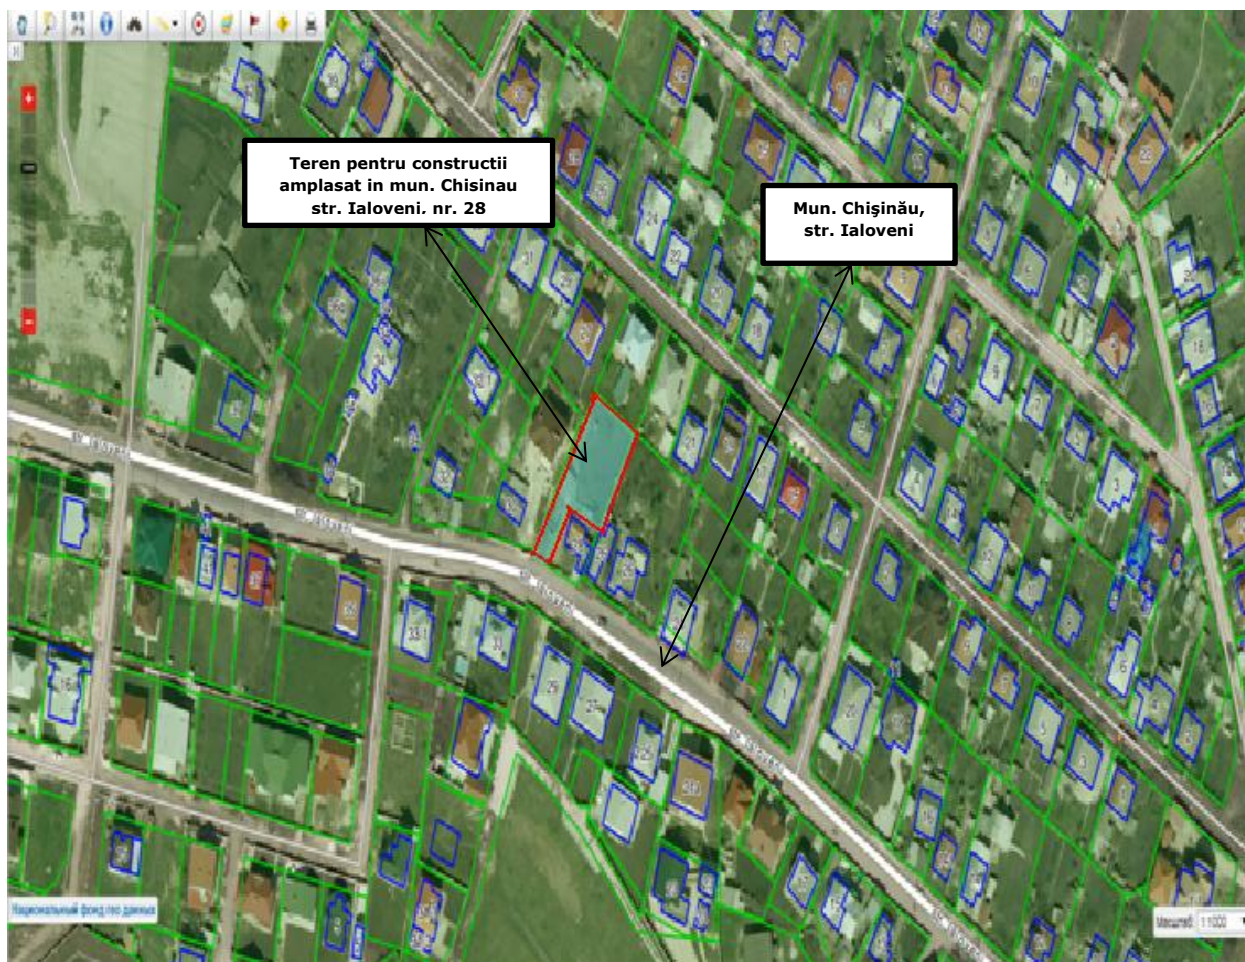

Teren pentru construcții cu numărul cadastral 0100217.307 situat în mun. Chișinău sect. Centru str. Ialoveni nr.28.

1. DESCRIEREA GENERALĂ

Teren pentru construcții situat în mun. Chișinău sect. Centru str. Ialoveni nr.28.

Suprafața totală a terenului - 0,0725 ha.

2. AMPLASAREA OBIECTULUI

3. PREȚUL BUNURILOR IMOBIL;

Preț negociabil

4. NUMĂR DE CONTACT:

Tel: 0-22-301-167, 079405757, 079338977, 079100351